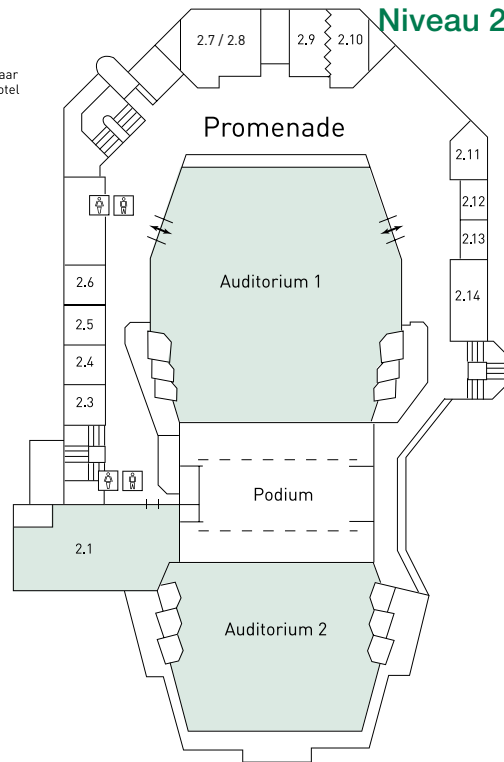

Plattegronden MECC – Congrescentrum

Niveau 0 (Lobby)

Niveau 2

Niveau 1